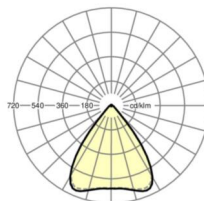

параметры

номер заказа	19430004145
код EAN	4020863397556
номер таможенного тарифа	94051190
Знак прохождения контроля	IP 20, класс защиты I, для рабочих мест за дисплеем 65° < 3000, ENEC10 VDE, F, HACCP DIN10500/Food/IFS-пригодность для применения/BRC, Indoor, CE
Степень ударопрочности IK	IK03 (-20°C bis 40°C)
Температура окружения	ta -20°C в 40°C
Гарантийный срок	5 лет
Государственные программы поддержки	BEG - государственные субсидии для энергосберегающих зданий (действительна только для Германии)

электротехника

Балласт	Электронный драйвер (1 штука)
Мощность системы	33W
сетевое напряжение	230V/50Hz
автоматический предохранитель (пусковой ток)	16 штук/B10, 26 штук/B16, 27 штук/C10, 44 штук/C16
класс энергосбережения/Источник света	E

Оптика

Оснастка	LED, цветопередача/оттенок света CRI ≥ 80 / 3000K
Допуск для координаты цветности (MacAdam)	3SDCM
Фотобиологическая безопасность (светильник)	RG1
Номинальный световой поток	5130lm
Срок службы LED	50000h L80/B10 (Tq 40°C)
светоотдача светильников	154lm/W
Угол излучения	80° (C0) / 80° (C90)
UGR поп./вдоль	17.3 / 17.5

DEEP-LINK

<https://www.regiolum.de/ru/article/19430004145>